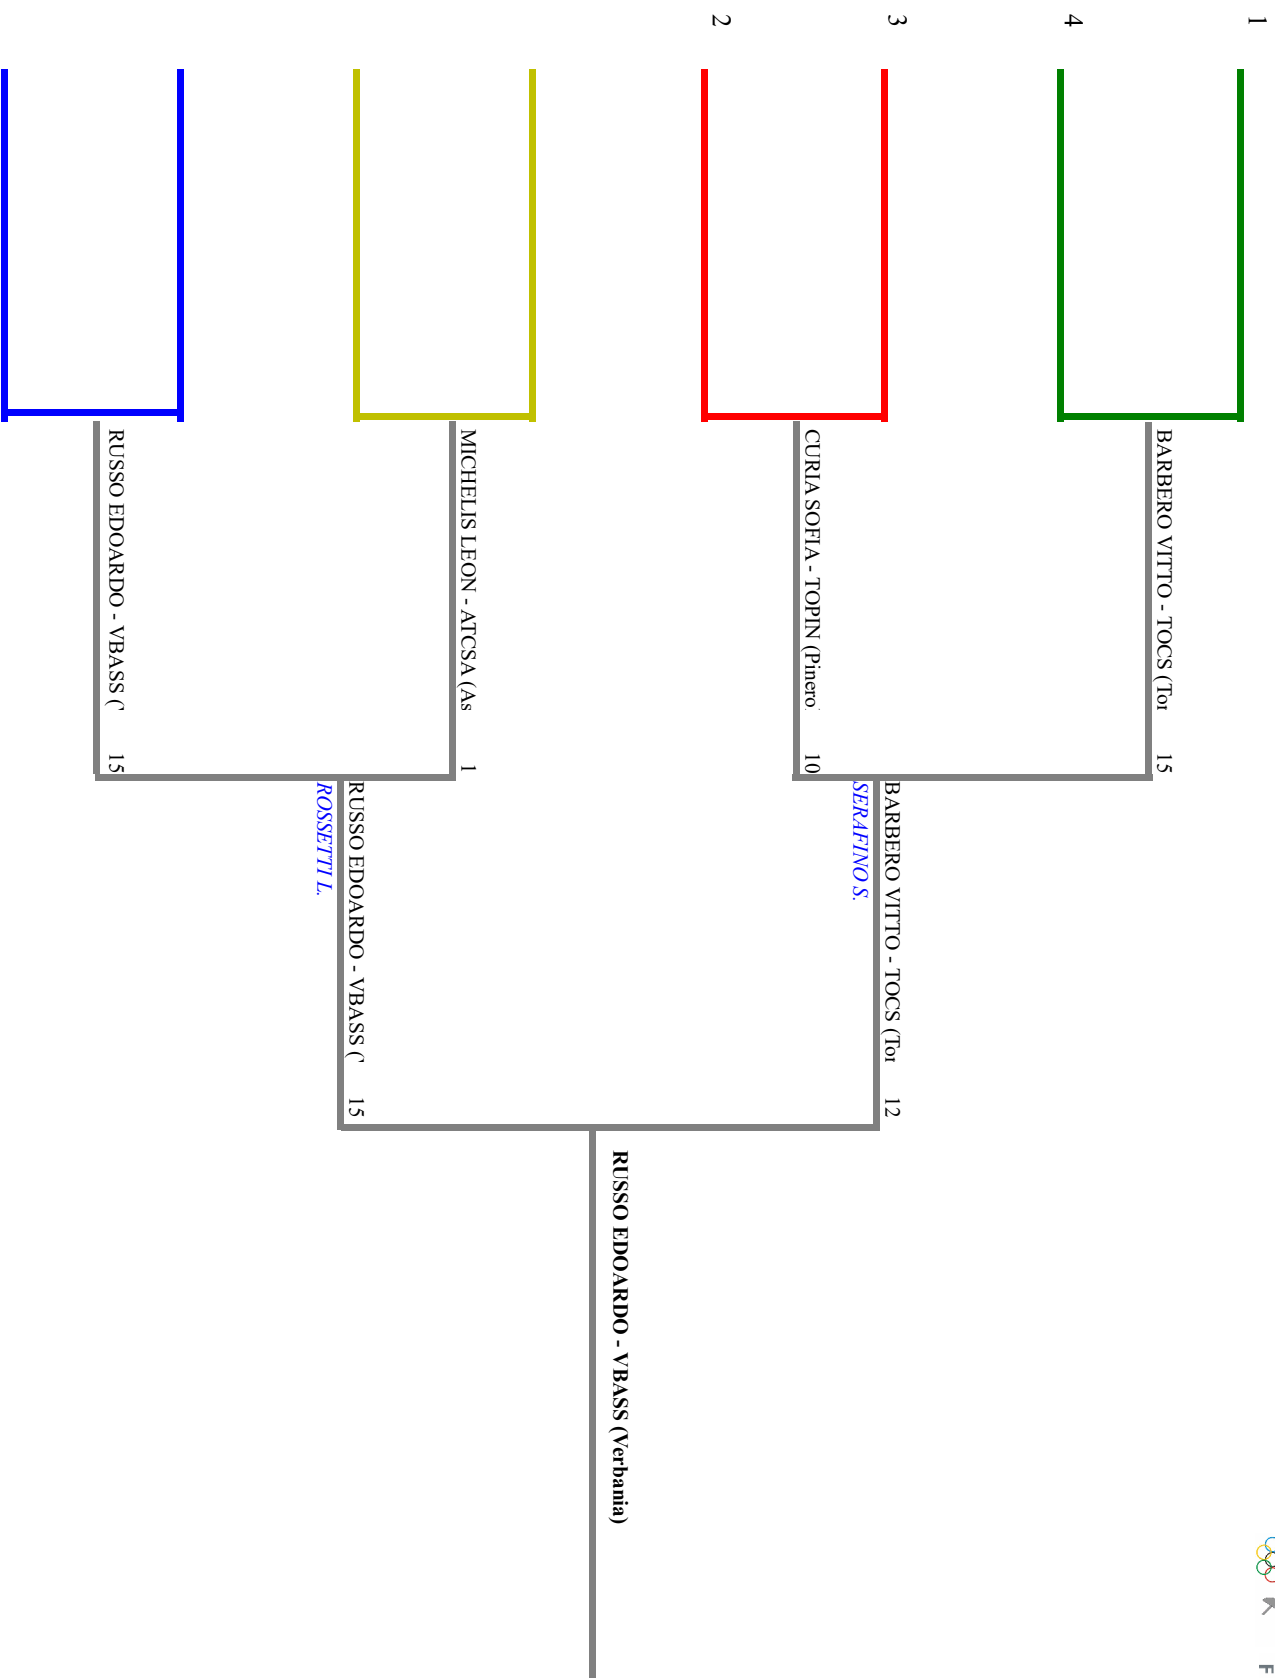

**FEDERAZIONE ITALIANA SCHERMA**  
**FEDERATION INTERNATIONALE D'ESCRIME**

Classifica definitiva Sciabola femminile  
2 Ragazzi/Ragazze

Trofeo CONI Piemonte

Torino (TO) - Trofeo CONI Piemonte

Stampa: 09/06/2019 14:06

<u>Classifica</u>	<u>NumFis</u>	<u>Cognome</u>	<u>Nome</u>	<u>Del</u>	<u>Denominazione</u>
1	664875	BARBERO	VITTORIA	16/08/06	CLUB SCHERMA TORINO
2	674276	CURIA	SOFIA	24/03/06	CIRCOLO SCHERMA PINEROLO

**FEDERAZIONE ITALIANA SCHERMA**  
**FEDERATION INTERNATIONALE D'ESCRIME**

Classifica definitiva    Sciabola maschile  
1                              Ragazzi/Ragazze

Trofeo CONI Piemonte

Torino (TO) - Trofeo CONI Piemonte

Sciabola maschile Ragazzi

TABELLONE DEI QUARTI DI FINALE

FEDERAZIONE ITALIANA SCHERMA  
FEDERATION INTERNATIONALE D'ESCRIME

Trofeo CONI Piemonte

Sciabola maschile

Torino (TO) - TroStampa: 09/06/2019 14:07

<u>Num.FIS</u>	<u>Cognome</u>	<u>Nome</u>	<u>Società</u>	Sf.1	Sf.2	Sf.3	Sf.4	<u>Punt.</u>	<u>Diff.</u>	<u>Stocc.</u>
<i>Girone N. 1</i>										
1	674276	CURIA	SOFIA		0	3	2	0,000	-10	5
2	679771	RUSSO	VBASS	V		V	3	0,670	8	13
3	689422	MICHELIS	ATCSA	V	0		1	0,330	-7	6
4	664875	BARBERO	VITTORIA	V	V	V		1,000	9	15